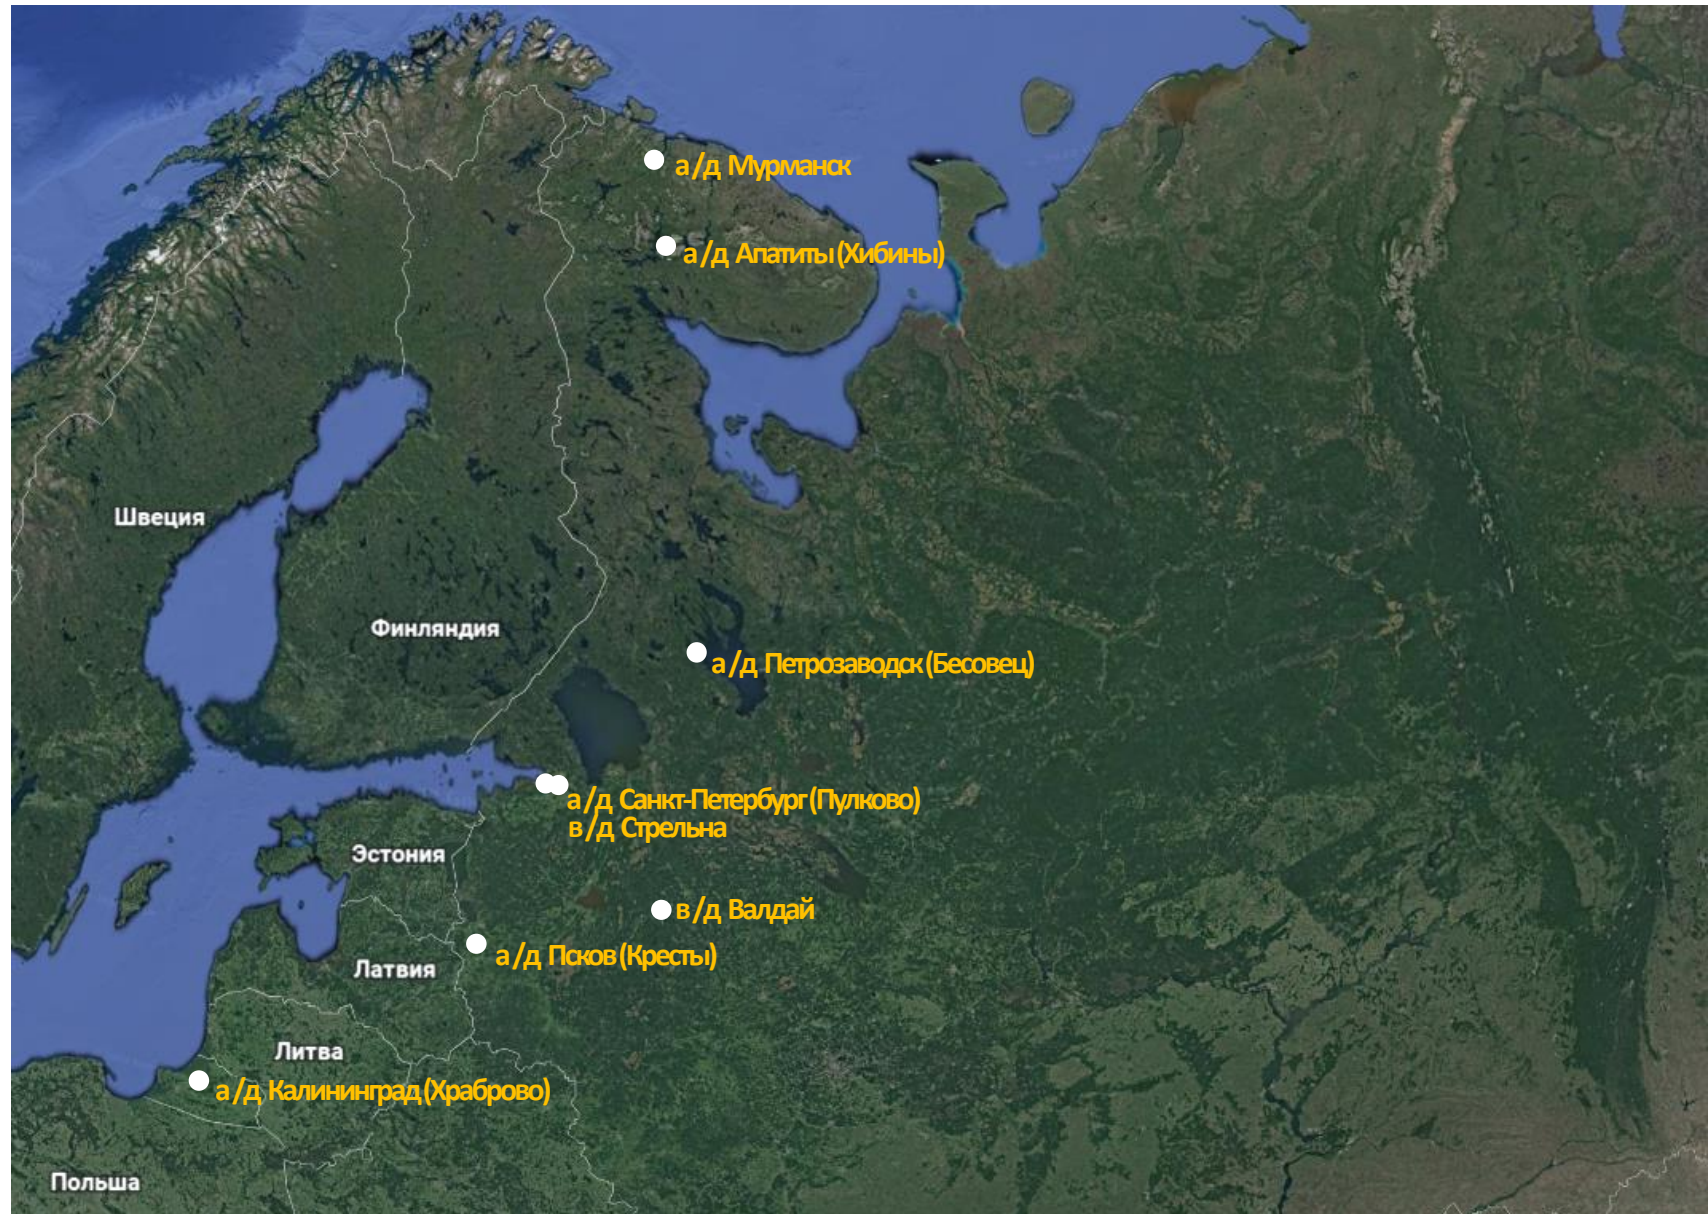

Структура Северо-Западного филиала ФГБУ «Авиаметтелеком Ростгидромета»

Зона ответственности филиала

АМЦ/АМСГ Филиала обеспечивают авиационные метеорологические наблюдения и прогностическую деятельность на территории:

г. Санкт-Петербург,
Калининградская, Мурманская,
Псковская, Новгородская области,
республика Карелия

Аэродромы и вертодромы, по которым осуществляется авиаметеорологическое обслуживание:

Санкт-Петербург (Пулково)
Калининград (Храброво)
Мурманск
Апатиты (Хибины)
Псков (Кресты)
Петрозаводск (Бесовец)
Валдай (вертодром)
Стрельна (вертодром)

Зона ответственности филиала

Филиал обеспечивает
специализированной
метеорологической
информацией Региональные
центры ЕС ОрВД:

Санкт-Петербург и Калининград

4.7 млн км²

общая площадь
обслуживаемой территории
в верхнем воздушном
пространстве